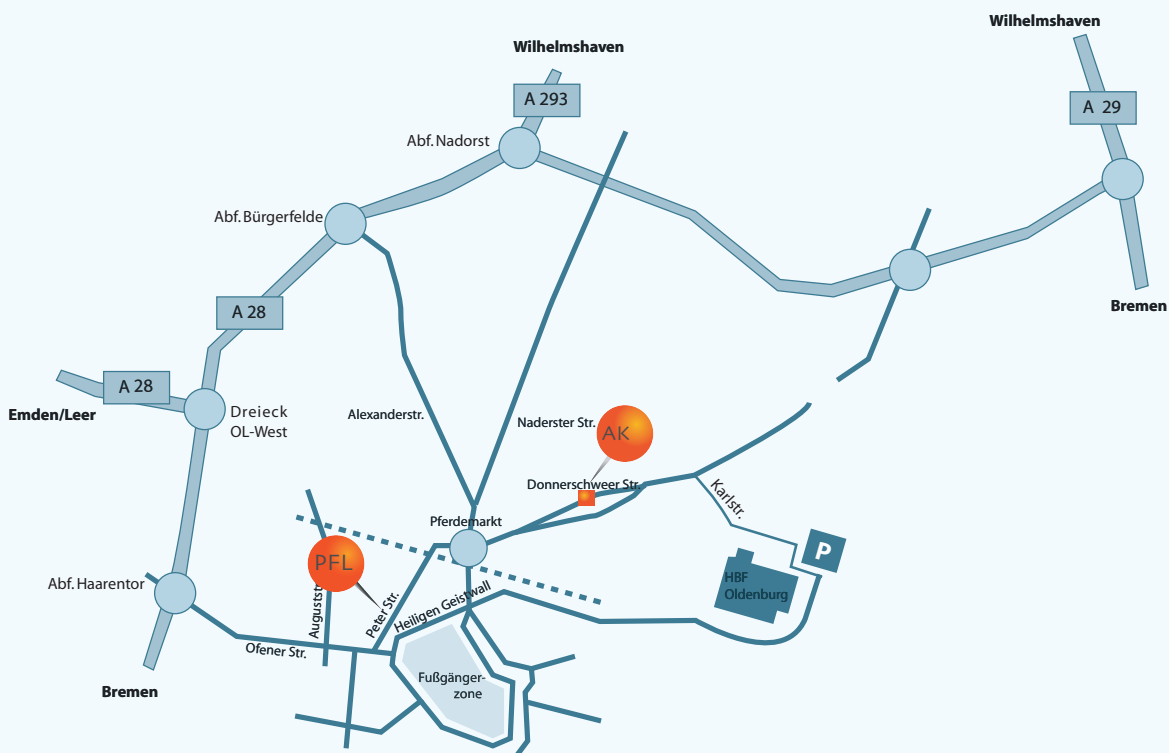

SO FINDEN SIE UNS

Seminarräume bis Oktober 2008

Akademie für Kinesiologie
Donnerschwer Straße 35
D- 26123 Oldenburg i.O.

Seminarräume ab 01. Oktober 2008

PFL, Kulturzentrum der Stadt Oldenburg
Peterstraße 3
D-26121 Oldenburg i.O.